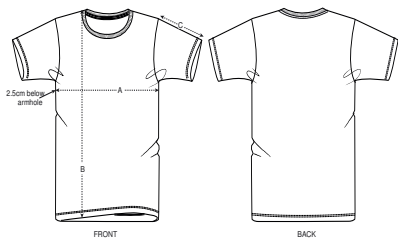

## Iconic Unisex T-Shirt

Singlejersey  
100% gekämmte ringgesponnene Bio-Baumwolle  
180 GSM

- Eingesetzte Ärmel
- 1x1 Rippstrick am Halsausschnitt
- Abgesetztes Nackenband
- Breite Doppelabsteppung an Ärmelenden und unterem Saum

### NORMALE PASSFORM

SIZES	XS	S	M	L	XL
A Half Chest	46	49	52	55	58
B Body Length	66	69	72	74	76
C Sleeve Length	19.5	20.5	21.5	22.5	22.5

OCEAN DEPTH